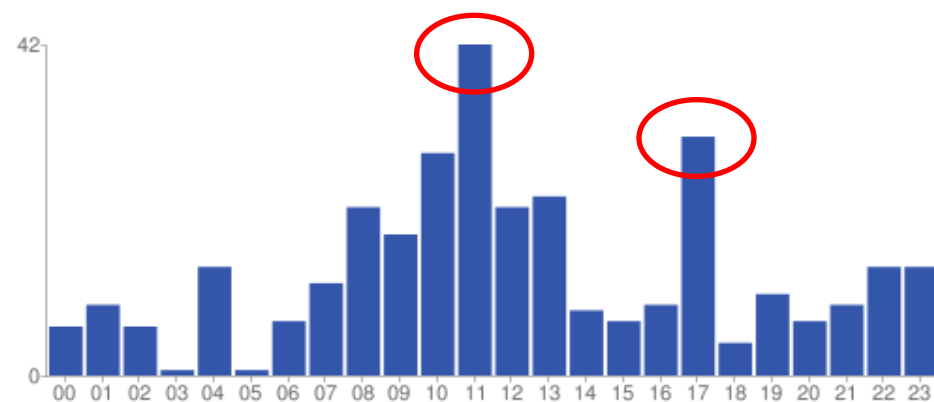

Aratiri » Menciones por Hora

Desde lun, nov 7, 2011 a lun, nov 14, 2011