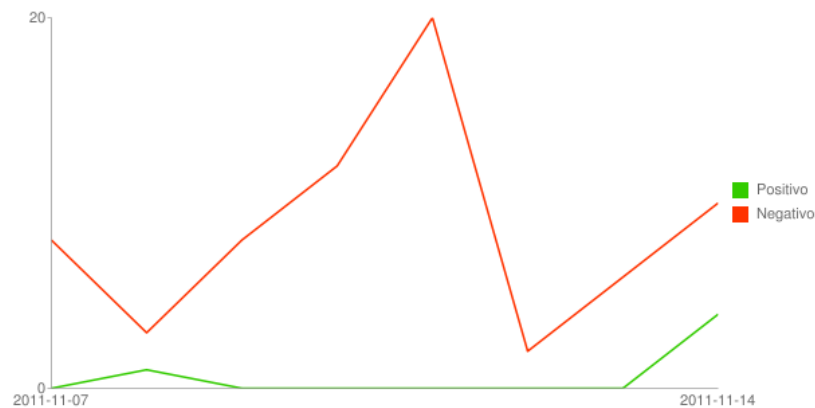

Aratiri » Tendencia Tono Menciones

Desde lun, nov 7, 2011 a lun, nov 14, 2011