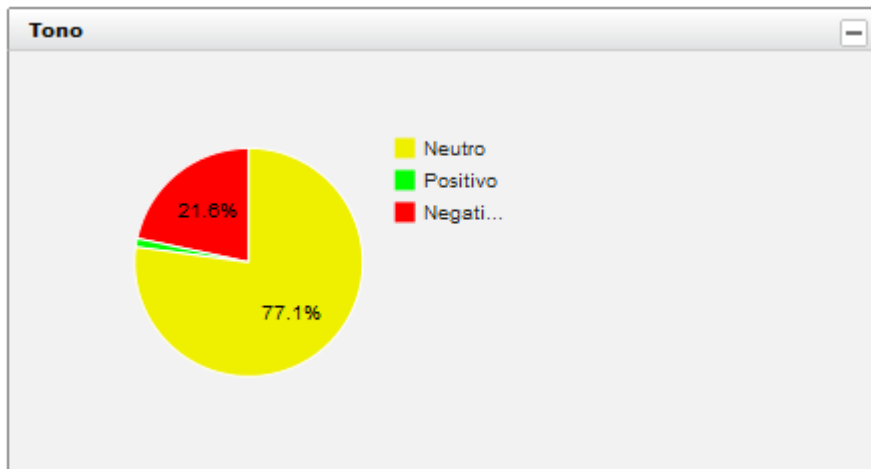

lun, nov 14, 2011 - 01:17 PM

PageRank: 0
Links: 2810

Tono:   

Neutro

 **Trabajo a desgano - la diaria**

El diario que depende sólo de vos.

PageRank: 0
Links: 2810

Periodo: **Semana** Mes

07-11-2011

a

14-11-2011

Enviar

Aratiri » semana » Total : 329

Influenciadores

Top Sources	Menciones
twitter.com	1
ladiaria.com.uy	51
elmuertoquehabla.blogspot.com	3
www.fundavida.org.ar	6
periodicoanarquia.wordpress.com	3
twitter.com/INFOBARRERAS	1
uruguaycontaminada.blogspot.com	1
feartosleep.blogspot.com	2
pelusaradical.blogspot.com	2
twitter.com/PedroBordaberry	1
www.uruguaysustentable.com.uy	58