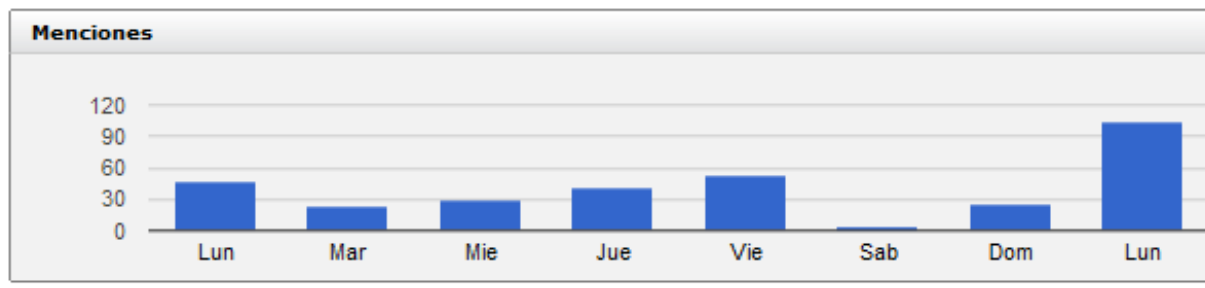

Interés a lo largo del tiempo

Previsión Titulares de noticias

[Interpretación de estas cifras](#)

* El último valor del gráfico se basa en datos parciales y puede cambiar. [Más información.](#)

 [Insertar este gráfico](#)

De lo más simple...

... a las herramientas más sofisticadas

Periodo: Semana **Mes**

a

Aratiri » mes » Total : 486

Periodo: **Semana** Mes

07-11-2011 a 14-11-2011

Aratiri » semana » Total : 329