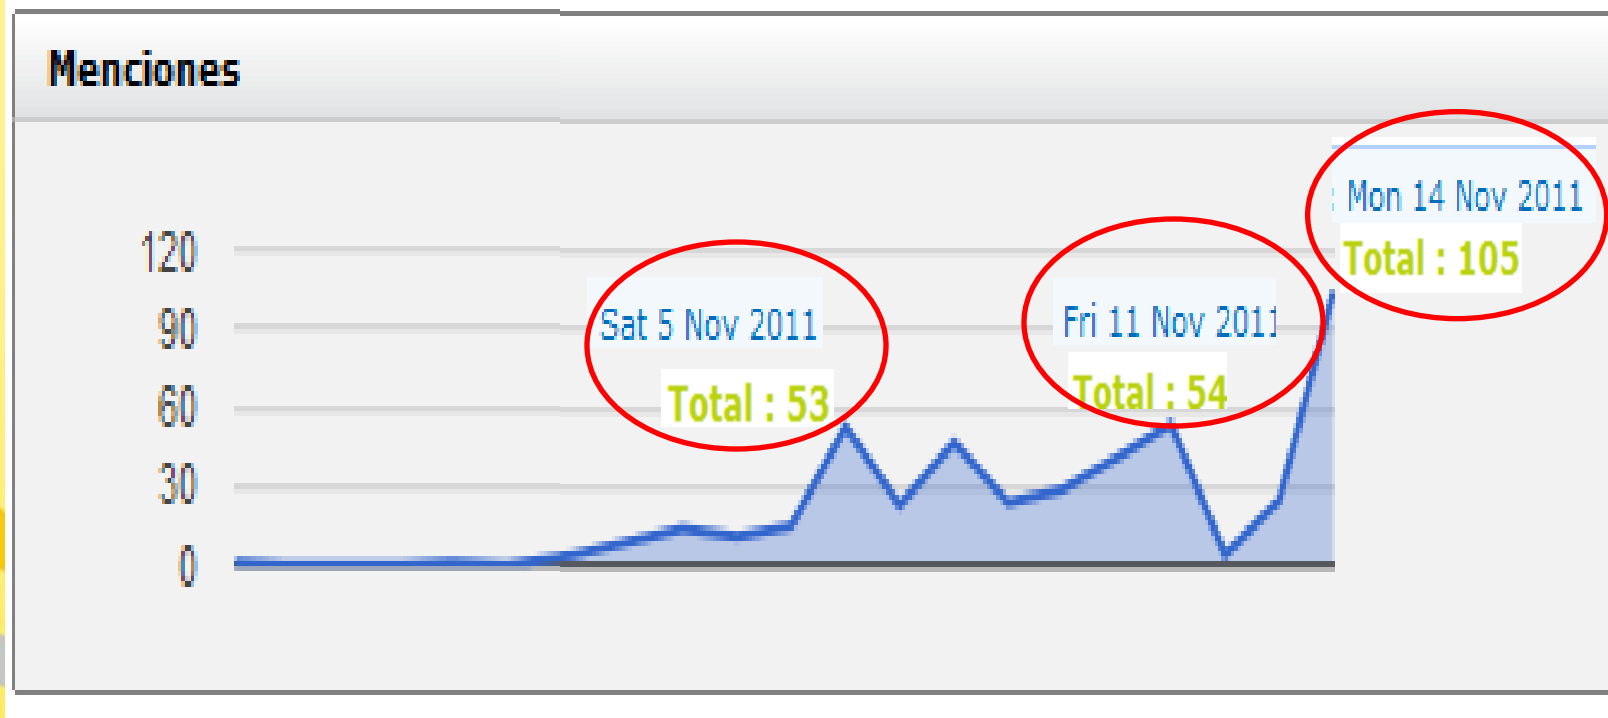

De lo más simple...

... a las herramientas más sofisticadas

Periodo: Semana **Mes**

a

Aratiri » mes » Total : 486

Periodo: **Semana** Mes

07-11-2011 a 14-11-2011

Aratiri » semana » Total : 329