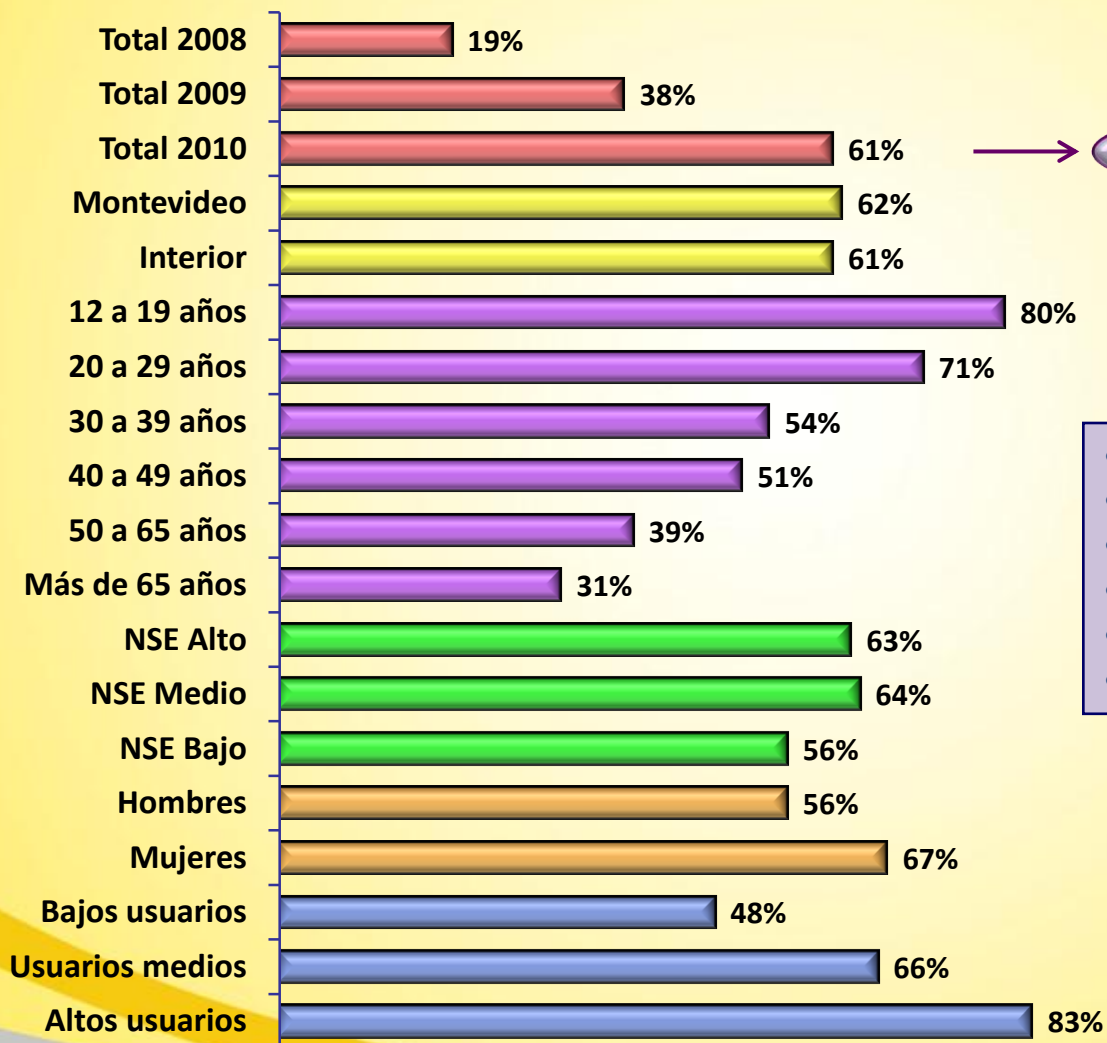

Realmente no conozco mucho de autos (es mi primer auto) y necesito si me pueden dar una mano con la decisión.,

Un gran saludo y gracias.

Daniel G.

Daniel G. (Visitante)

Identificado

Usuarios de redes sociales (sobre total de usuarios de internet)

1.000.000 de personas

- 98% son usuarios de Facebook
- 8% de Twitter
- 3% de Sonico
- 2% de Orkut
- 1% de LinkedIn
- 1% de otras

ceismu
Cámara de Empresas de Investigación
Social y de Mercado del Uruguay

Los bloggers en Uruguay (datos de nov'11)

**7% de los usuarios de internet tiene un blog (+ de 110.000)
(6% para uso personal, 1% para uso profesional)**

**10% de los usuarios de internet (160.000 personas) acostumbra escribir comentarios en blogs de otras personas
(12-19 años: 16%; 20-29 años: 13%; NSE Alto: 14%; altos usuarios: 13%)**