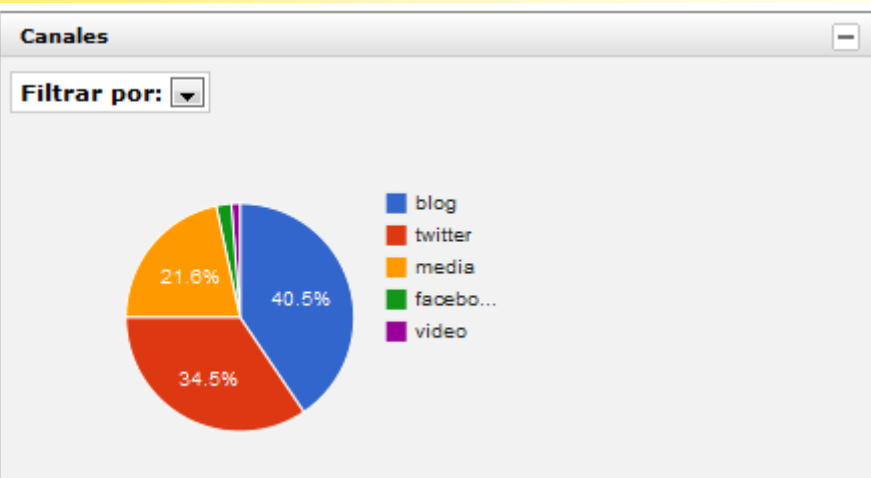

07-11-2011

a

14-11-2011

Enviar

Aratiri » semana » Total : 329

Influenciadores

Top Sources	Menciones
twitter.com	1
ladiaria.com.uy	51
elmuertoquehabla.blogspot.com	3
www.fundavida.org.ar	6
periodicoanarquia.wordpress.com	3
twitter.com/INFOBARRERAS	1
uruguaycontaminada.blogspot.com	1
feartosleep.blogspot.com	2
pelusaradical.blogspot.com	2
twitter.com/PedroBordaberry	1
www.uruguaysustentable.com.uy	58